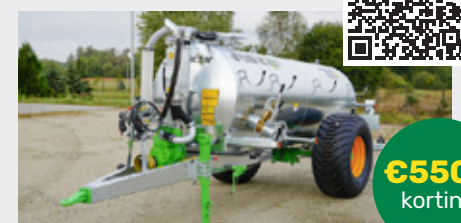

ABEMEC MACHINE WEBSHOP

Joskin Advantage Modulo2 5000ME

Nu van €13.500,- voor €12.950,-*

€550,-
korting

*Actie alleen geldig bij aankoop via de webshop.

MECHANISATIE OP MAAT