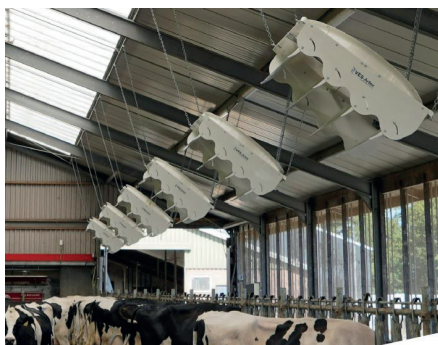

AANBIEDINGEN

MEI/JUNI 2024

ABEMEC
MACHINES

► KOEL JE KOE!

Stop met het koelen van je stal en start met het koelen van je koe met de ECV ventilatoren (Effective Cow Velocity) van Royal de boer.

- Gelijktijdige luchtstroom
- Optimale luchtsnelheid
- Robuuste ventilatorbladen
- Snelheid op 'koe' niveau

Neem contact op met uw Abemec vertegenwoordiger voor meer informatie.

Royal de Boer
since 1869

► DIVERSE KUHN HOOIBOUWMACHINES UIT VOORRAAD LEVERBAAR!

Bijv. trommelmaaiers, schudders...