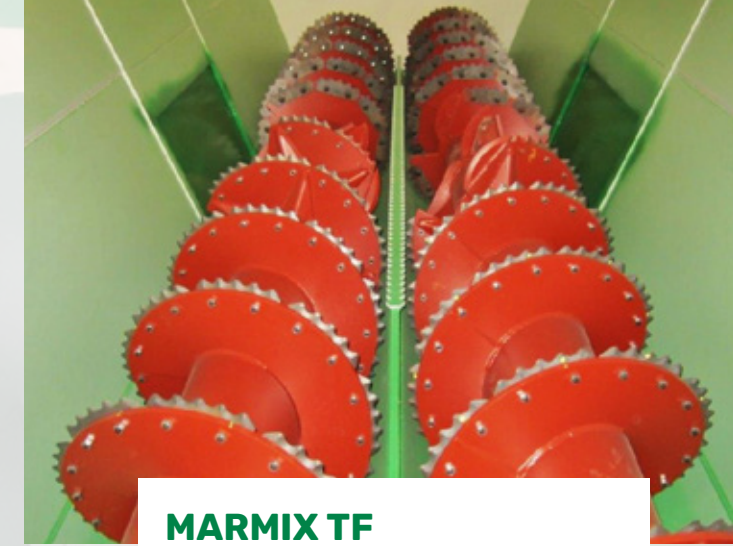

ZELFRIJDEND EN ZELFLADEND MARMIX MASTERCHAMP

- Open roermengvleugel + 2 bovenliggende vijsels, laadfrees
- 25 - 40 km/u
- 14 - 18 m³

MARMIX SUPERCHAMP FA / MARMIX SUPERCHAMP SL

- Open roermengvleugel + 2 bovenliggende vijsels, laadfrees
- 40 km/u en 65 km/u
- 14 - 24 m³

VASTE OPSTELLING EN ELEKTRISCH AANGEDREVEN MARMIX STATIONAIR

- Open roermengvleugel + 2 boven- of onderliggende vijsels

MARMIX TF

- 2 onderliggende vijsels

GETROKKEN MARMIX RX

- Open roermengvleugel + 2 bovenliggende vijsels
- 5 - 30 m³

GETROKKEN EN ZELFLADEND MARMIX RS

- Open roermengvleugel + 2 bovenliggende vijsels, laadfrees
- 7 - 19 m³

MARMIX ROERMENGVLEUGEL

- Open roermengvleugel met 900 mm en 1100 mm diameter
- Zeer nauwkeurige en snelle menging
- Ook geschikt voor zeer kleine mengfels
- Zeer nauwkeurig uitdoseren
- Lage vermogensbehoefte
- Speciale uitvoering voor rantsoen met laag drogestof-percentage, TMR Compact