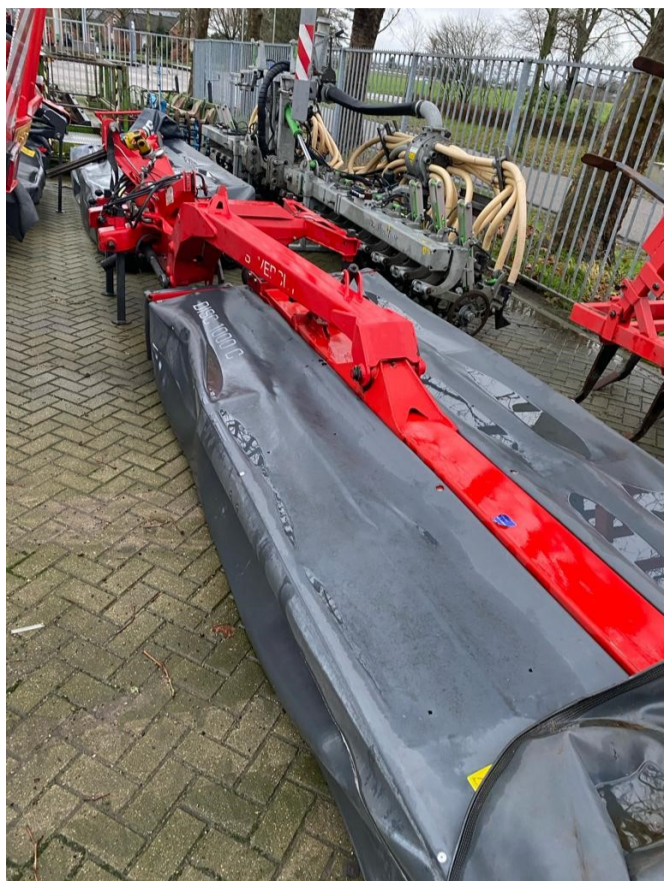

Sip Silver cut 1000

Maaimachines

ARTIKELCODEMCH-304707

| | |
|---------------------|---|
| PRIJS | €13.000,00 |
| BOUWJAAR | 2018 |
| CONDITIETRANSMISSIE | Normaal |
| UITERLIJK | Normaal |
| MERK | SIP |
| Werkbreedte | 10.00 |
| Mtekst | eventueel te combineren met SIP silver cut 340F mch-304706 |
| AG CODE | Maaimachines |